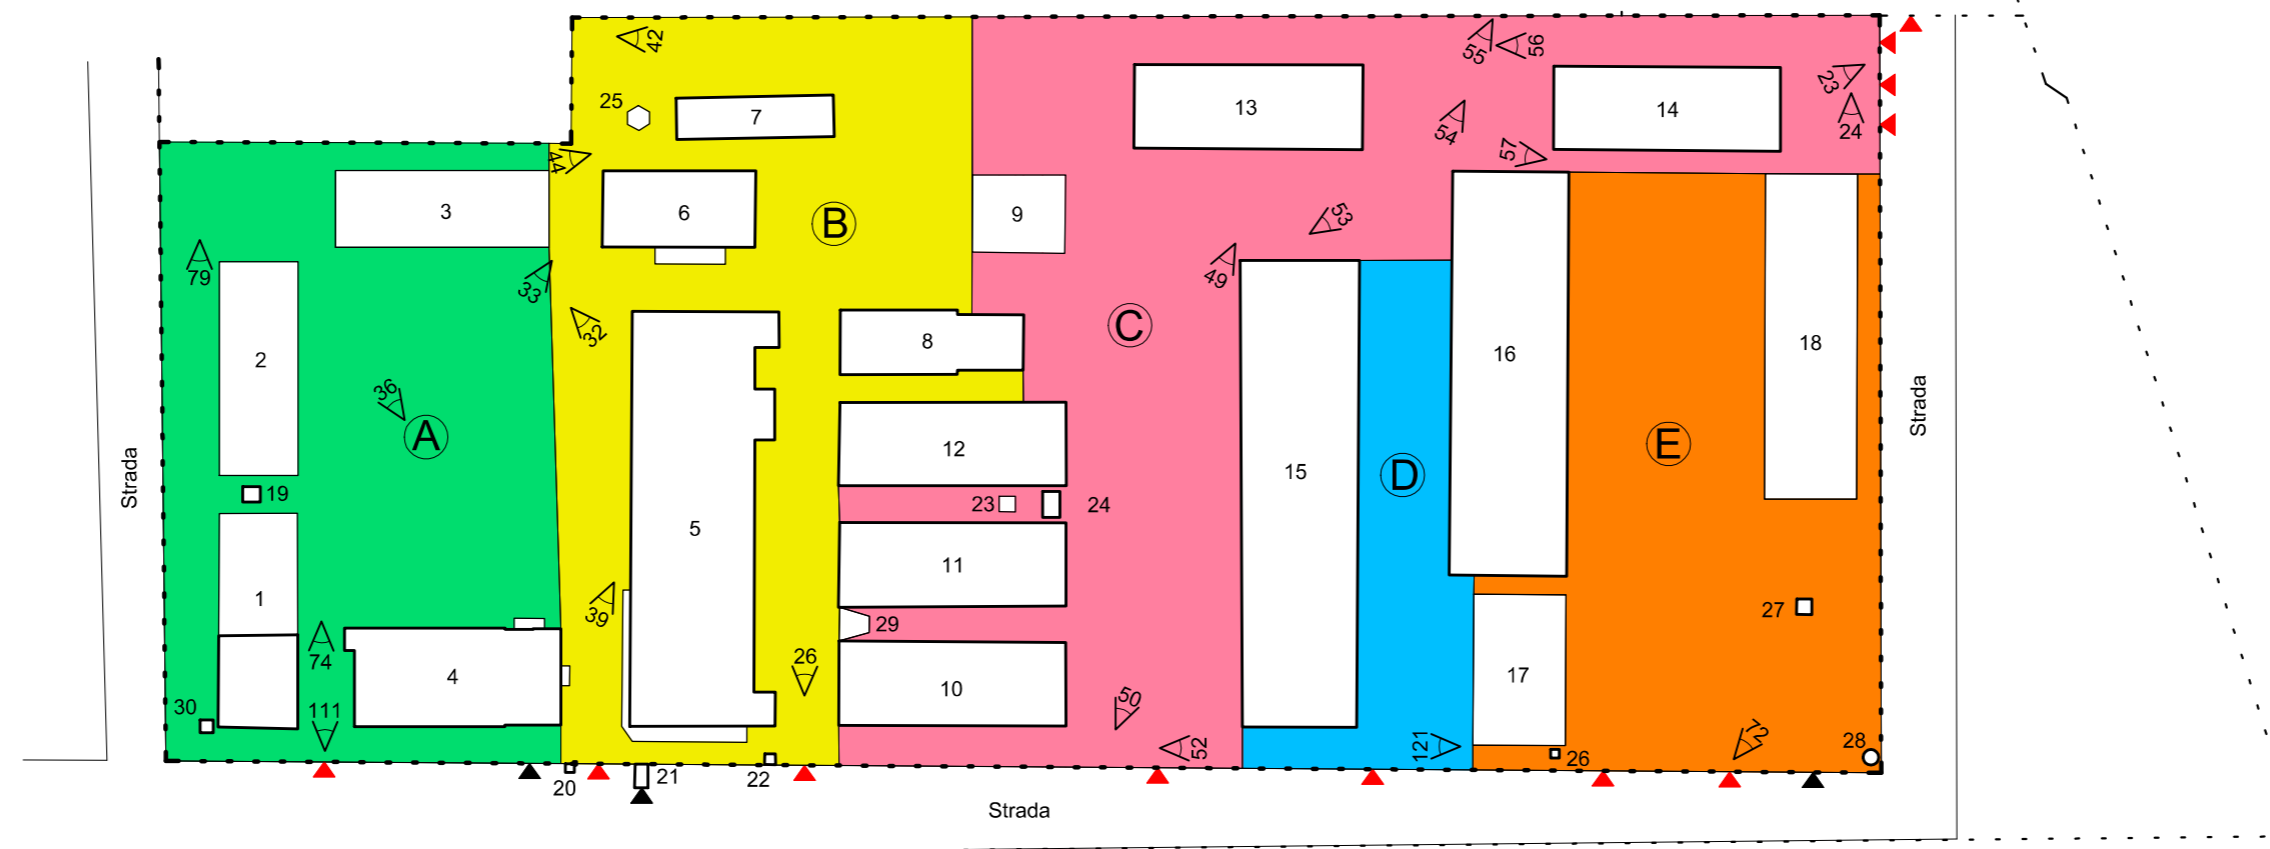

Caserma Piave

Planimetria con coni di visuale delle aree libere

Scala 1:1000

74

79

111

33

36

24

72

121

44

39

26

52

53

55

23

32

42

50

49

54

56